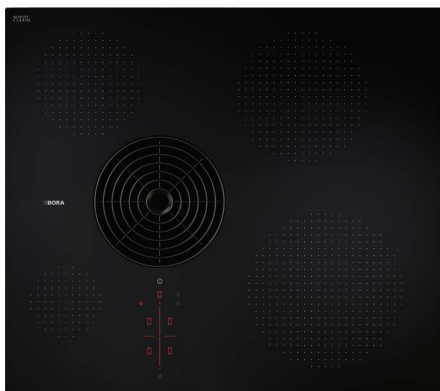

Table de cuisson

PURSA / PURSU 580 x 515 mm

BORA S Pure table de cuisson induction avec dispositif aspirant
- évacuation / recyclage d'air

Buses d'aspiration

PUED
BORA Pure
buse
d'aspiration
noire

PUEDG
BORA Pure
buse
d'aspiration
grège

PUEDR
BORA Pure
buse
d'aspiration
rouge

PUEDL
BORA Pure
buse
d'aspiration
gris clair

PUEDB
BORA Pure
buse
d'aspiration
bleue

PUEDO
BORA Pure
buse
d'aspiration
orange

PUEDJ
BORA Pure
buse
d'aspiration
vert jade

PUEDS
BORA Pure
buse
d'aspiration
jaune soleil